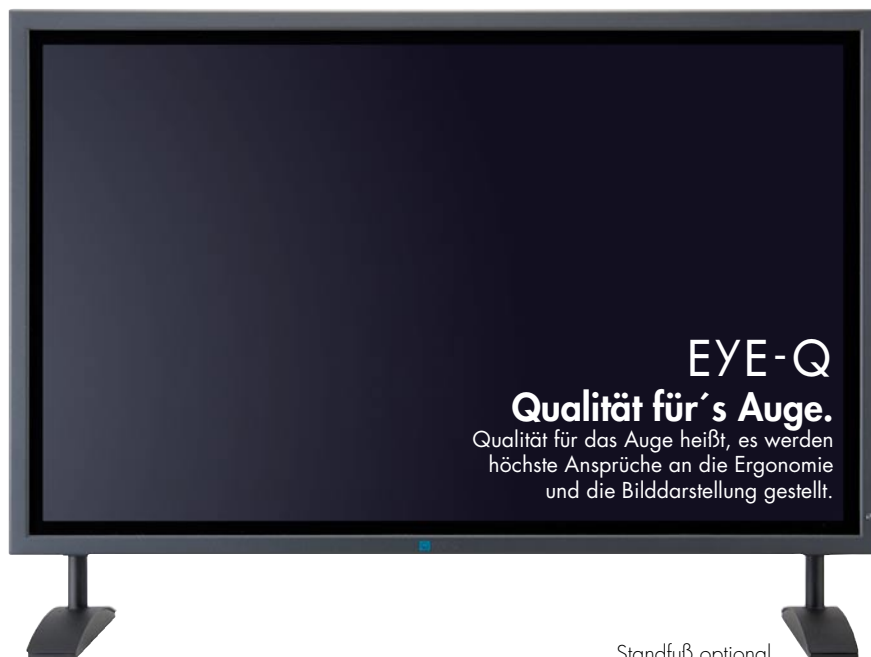

X4

EYE-Q X4-42 H plus

Großbild-LCD-Monitor mit extra schmalen Rahmen und Schutzscheibe

- » 42" LCD-Farbmonitor mit High-End Controller
- » Robustes Metallgehäuse inkl. hoch entspiegelter Glasscheibe
- » Schmalen Rahmen, ideal für Mehrschirmlösungen
- » Flexibel durch diverse hochwertige Signaleingänge
- » Hohe Bandbreite von 140 MHz, Synchronisation ab 15 kHz
- » Auflösung 1920 x 1080 (full HD-TV) im 16:9 Format
- » EasyWall™ Funktion, inkl. einstellbare Rahmenbreite für Mehrschirmlösungen
- » Konfiguration über Infrarot (mit IR-IDs) - oder Kablefernbedienung
- » RS232-Protokoll zur Mediensteuerung verfügbar
- » Anti-Sticking-Funktion zur Vermeidung von Einbrenneffekten durch Pixel Rotation und Invers Screening
- » Optionaler Standfuß, Wand- oder Deckenhalterung

EYE-Q®

X4

EYE-Q X4-42 H plus

Großbild-LCD-Monitor mit extra schmalem Rahmen und Schutzscheibe

Modell
Bildschirmdiagonale
Gehäusefarbe
Panel-Technologie
Nutzbare Bildfläche (BxH)
Punktabstand
Blickwinkel horizontal / vertikal
Helligkeit
Kontrast
Reaktionszeit
Darstellbare Farben
Frequenzbereich horizontal vertikal PAL/SECAM/NTSC
Auflösungen physikalisch/empfohlen interpoliert
Signaleingänge PC Composite-Video S-Video Optional HDI & SDI
Bedienung
Programmierung
Sync Type
Stromversorgung
Leistungsverbrauch maximal stand by modus turn off modus
Abmessungen (BxHxT)
Gewicht
Umgebungsbedingungen Umgebungstemperatur Luftfeuchtigkeit
Powermanagement
Plug & Play
Treiber, Kompatibilität
VESA Mounting
Wand- u. Deckenhalterungen
Sicherheit / Ergonomie
Garantie