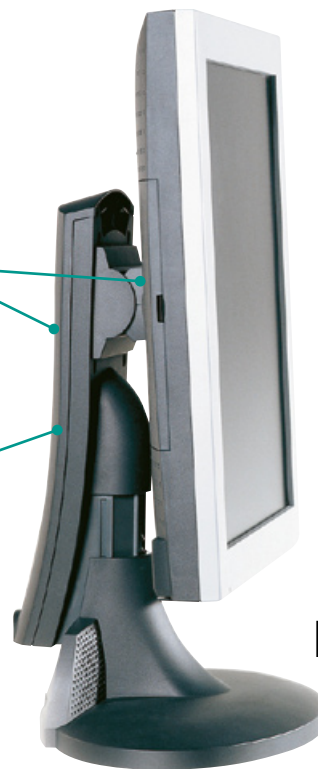

S

EYE-Q S-Serie 17"-21,3"

- » Einheitliches Design von 17", 19" u. 21,3" Monitor
- » Ergonomisch einstellbares Gehäuse
- » Durchdachte Kabelführung
- » Hervorragende Panel-Spezifikationen
- » Geeignet für digitale und analoge PC-Bildquellen
- » Drehbares Display für Pivot-Funktion
- » 3 Jahre Garantie mit Bring-In-Service

durchdachte Kabelführung

höhenverstellbarer Fuß ab 17"

EYE-Q

Qualität für's Auge.

Qualität für das Auge heißt, es werden höchste Ansprüche an die Ergonomie und die Bildarstellung gestellt.

EYE-Q®

S

EYE-Q S-Serie 17"-21,3"

Modell
optional als Modell TOUCH
optional als Modell CONTROL
optional als Modell SECURE
Bildschirmdiagonale
Gehäusefarbe
Panel-Technologie
Nutzbare Bildfläche (BxH)
Punktabstand
Blickwinkel horizontal / vertikal
Helligkeit
Kontrast
Reaktionszeit
Darstellbare Farben
Frequenzbereich horizontal vertikal
Auflösungen physikalisch/empfohlen interpoliert
Eingang
Service-Port
Audio
Sync Type
Stromversorgung (ext. Netzteil)
Leistungsverbrauch maximal stand by modus
Abmessungen (BxHxT) mm
Gewicht
Umgebungsbedingungen Umgebungstemperatur Luftfeuchtigkeit (n. kondensier.)
Powermanagement
Plug & Play
Treiber, Kompatibilität
Diebstahlsicherung
VESA Mounting
Sicherheit / Ergonomie
Drehwinkel
Neigungswinkel
Garantie